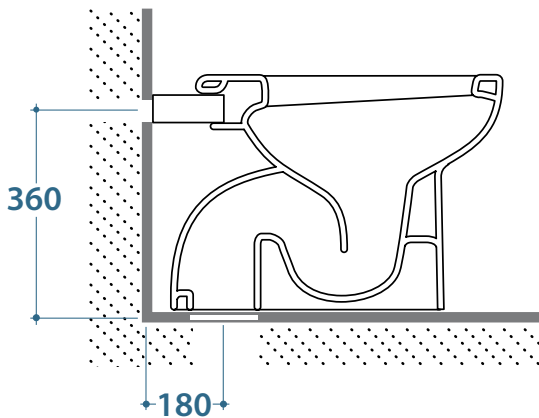

Il VASOMULTI può essere installato sul vecchio scarico, generalmente posto ad una distanza da 6 a 20 cm. dalla parete, mediante l'utilizzo di 3 diverse curve tecniche; per l'allaccio al foro di ingresso idraulico, qualora necessario, può essere utilizzato il raccordo eccentrico Cod. VA086.

È ideale per offrire soluzioni di design nei "fuoricapitolato" e nelle ristrutturazioni di vecchi bagni.

Il sistema MULTI è attualmente disponibile sui Vasi e bidet a terra **STONE**, **BOWL+**, **4ALL** consentendo una possibilità di scelta nelle forme estetiche che meglio si armonizzano con l'ambiente bagno.

PRIMA DELLA RISTRUTTURAZIONE

Vaso da sostituire

Bidet da sostituire

cod. VA077
Regolabile da 6 a 11 cm

cod. VA079
Regolabile da 12 a 15 cm

DOPO LA RISTRUTTURAZIONE

VASOMULTI® Grazie al raccordo eccentrico e curva tecnica si adegua alle quote preesistenti

BIDETMULTI® Grazie alla sua apertura posteriore si adegua alle quote preesistenti

cod. VA078
Regolabile da 16 a 20 cm

cod. VA086
Raccordo eccentrico per entrata acqua h 33 cm o h 36 cm

www.ceramicaglobo.com