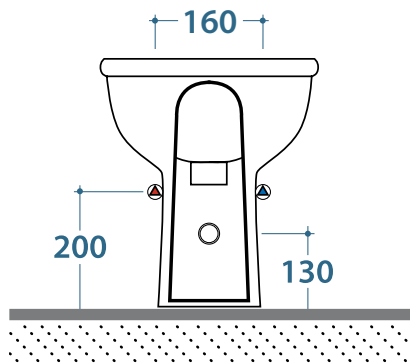

Il VASOMULTI può essere installato sul vecchio scarico, generalmente posto ad una distanza da 6 a 20 cm. dalla parete, mediante l'utilizzo di 3 diverse curve tecniche; per l'allaccio al foro di ingresso idraulico, qualora necessario, può essere utilizzato il raccordo eccentrico Cod. VA086.

È ideale per offrire soluzioni di design nei "fuoricapitolato" e nelle ristrutturazioni di vecchi bagni.

Il sistema MULTI è attualmente disponibile sui Vasi e bidet a terra **STONE**, **BOWL+**, **4ALL** consentendo una possibilità di scelta nelle forme estetiche che meglio si armonizzano con l'ambiente bagno.

PRIMA DELLA RISTRUTTURAZIONE

Vaso da sostituire

Bidet da sostituire

cod. VA077
Regolabile da 6 a 11 cm

cod. VA079
Regolabile da 12 a 15 cm

DOPO LA RISTRUTTURAZIONE

VASOMULTI® Grazie al raccordo eccentrico e curva tecnica si adegua alle quote preesistenti

BIDETMULTI® Grazie alla sua apertura posteriore si adegua alle quote preesistenti

cod. VA078
Regolabile da 16 a 20 cm

cod. VA086
Raccordo eccentrico per entrata acqua h 33 cm o h 36 cm

www.ceramicaglobo.com