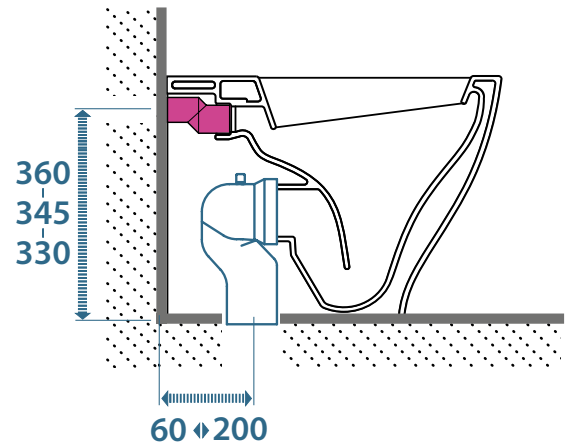

Il VASOMULTI può essere installato sul vecchio scarico, generalmente posto ad una distanza da 6 a 20 cm. dalla parete, mediante l'utilizzo di 3 diverse curve tecniche; per l'allaccio al foro di ingresso idraulico, qualora necessario, può essere utilizzato il raccordo eccentrico Cod. VA086.

I BIDETMULTI sono, invece, realizzati in modo da ospitare al suo interno i vecchi allacci idraulici, nascondendoli alla vista. Il sistema MULTI offre l'opportunità di ristrutturare il bagno senza sostenere le spese per il rifacimento degli scarichi, degli allacci idraulici e talvolta anche dei rivestimenti.

PRIMA DELLA RISTRUTTURAZIONE

Vaso da sostituire

Bidet da sostituire

cod. VA077
Regolabile da 6 a 11 cm

cod. VA079
Regolabile da 12 a 15 cm

DOPO LA RISTRUTTURAZIONE

VASOMULTI® Grazie al raccordo eccentrico e curva tecnica si adegua alle quote preesistenti

BIDETMULTI® Grazie alla sua apertura posteriore si adegua alle quote preesistenti

cod. VA078
Regolabile da 16 a 20 cm

cod. VA086
Raccordo eccentrico per entrata acqua h 33 cm o h 36 cm

www.ceramicaglobo.com