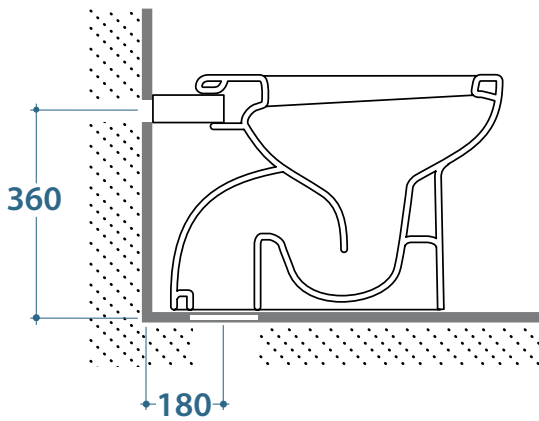

Il VASOMULTI può essere installato sul vecchio scarico, generalmente posto ad una distanza da 6 a 20 cm. dalla parete, mediante l'utilizzo di 3 diverse curve tecniche; per l'allaccio al foro di ingresso idraulico, qualora necessario, può essere utilizzato il raccordo eccentrico Cod. VA086.

È ideale per offrire soluzioni di design nei "fuoricapitolato" e nelle ristrutturazioni di vecchi bagni.

Il sistema MULTI è attualmente disponibile sui Vasi e bidet a terra **STONE**, **BOWL+**, **4ALL** consentendo una possibilità di scelta nelle forme estetiche che meglio si armonizzano con l'ambiente bagno.

PRIMA DELLA RISTRUTTURAZIONE

Vaso da sostituire

Bidet da sostituire

cod. VA077
Regolabile da 6 a 11 cm

cod. VA079
Regolabile da 12 a 15 cm

DOPO LA RISTRUTTURAZIONE

VASOMULTI® Grazie al raccordo eccentrico e curva tecnica si adegua alle quote preesistenti

BIDETMULTI® Grazie alla sua apertura posteriore si adegua alle quote preesistenti

cod. VA078
Regolabile da 16 a 20 cm

cod. VA086
Raccordo eccentrico per entrata acqua h 33 cm o h 36 cm

www.ceramicaglobo.com