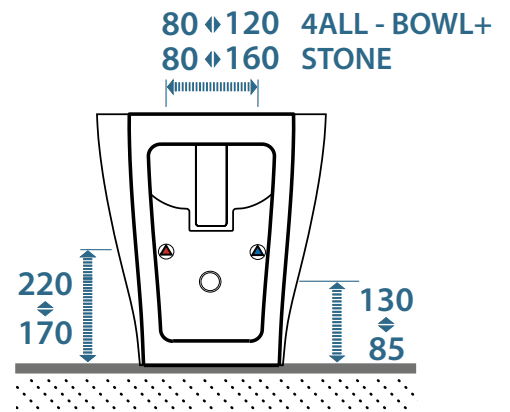

Il VASOMULTI può essere installato sul vecchio scarico, generalmente posto ad una distanza da 6 a 20 cm. dalla parete, mediante l'utilizzo di 3 diverse curve tecniche; per l'allaccio al foro di ingresso idraulico, qualora necessario, può essere utilizzato il raccordo eccentrico Cod. VA086.

PRIMA DELLA RISTRUTTURAZIONE

Vaso da sostituire

Bidet da sostituire

cod. VA077
Regolabile da 6 a 11 cm

cod. VA079
Regolabile da 12 a 15 cm

DOPO LA RISTRUTTURAZIONE

VASOMULTI® Grazie al raccordo eccentrico e curva tecnica si adegua alle quote preesistenti

BIDETMULTI® Grazie alla sua apertura posteriore si adegua alle quote preesistenti

cod. VA078
Regolabile da 16 a 20 cm

cod. VA086
Raccordo eccentrico per entrata acqua h 33 cm o h 36 cm

www.ceramicaglobo.com