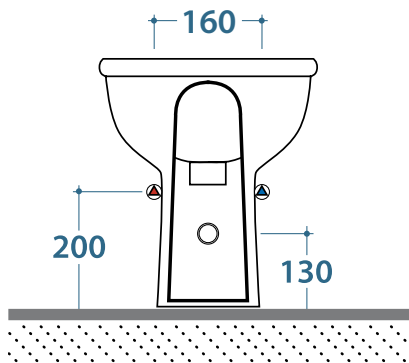

Il VASOMULTI può essere installato sul vecchio scarico, generalmente posto ad una distanza da 6 a 20 cm. dalla parete, mediante l'utilizzo di 3 diverse curve tecniche; per l'allaccio al foro di ingresso idraulico, qualora necessario, può essere utilizzato il raccordo eccentrico Cod. VA086.

È ideale per offrire soluzioni di design nei "fuoricapitolato" e nelle ristrutturazioni di vecchi bagni.

Il sistema MULTI è attualmente disponibile sui Vasi e bidet a terra **STONE**, **BOWL+**, **4ALL** consentendo una possibilità di scelta nelle forme estetiche che meglio si armonizzano con l'ambiente bagno.

PRIMA DELLA RISTRUTTURAZIONE

Vaso da sostituire

Bidet da sostituire

cod. VA077
Regolabile da 6 a 11 cm

cod. VA079
Regolabile da 12 a 15 cm

DOPO LA RISTRUTTURAZIONE

VASOMULTI® Grazie al raccordo eccentrico e curva tecnica si adegua alle quote preesistenti

BIDETMULTI® Grazie alla sua apertura posteriore si adegua alle quote preesistenti

cod. VA078
Regolabile da 16 a 20 cm

cod. VA086
Raccordo eccentrico per entrata acqua h 33 cm o h 36 cm

www.ceramicaglobo.com